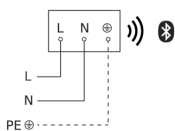

# L 845 SC

con rilevatore di movimento & Bluetooth  
EAN 4007841 078645  
Art. n. 078645

Schema elettrico Bluetooth

Schema elettrico Bluetooth